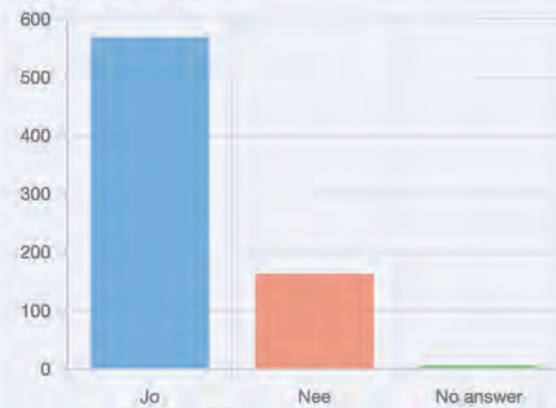

Faktencheck

Reform Alpha

Op dëser Platz wëlle mir iech eng Ausso vum Educatiounsminister Claude Meisch zitieren :

« *Et muss een den Ënnerscheid maachen tëschent deenen Enseignanten, déi de Micro heiansdo do higehalen kréien, well dat hir Aufgab ass, dann eppes an de Micro ze soen, an deenen, déi um Terrain aktiv sinn.* »

Dës Ausso huet den Educatiounsminister den 3. Dezember an der Chamber am Kader vun der Debatt zu der Reform Alpha gemaach.

Hei ënnendrënner fannt dir nach eemol d'Resultater vun engem Sondage iwwert d'Reform Alpha, deen den SNE/CGFP bei den Enseignantë gemaach huet, déi wierklech all Dag um Terrain aktiv sinn.

Den SNE/CGFP wëllt weder d'Ausso vum Minister, déi hie virum Vott vun der Reform Alpha gemaach huet, nach d'Resultat vun eiser Ëmfro zur Reform Alpha bei den Enseignanten vum Terrain kommentieren.

Wann de MENJE 1. um aktuelle Projet Alpha an un der geplangter Generalisatioun dovunner festhält an net ELO stoppt, 2. refusiert Adaptatioune vum Projet am Sënn vun enger sënnvoller, gutt präparierter an duerchduechter Alphabetisatioun op Franséisch virzehuelen, bass Du bereet u gewerkschaftlechen Aktiounen – och vu gréisserer Envergere – deelzehuelen?